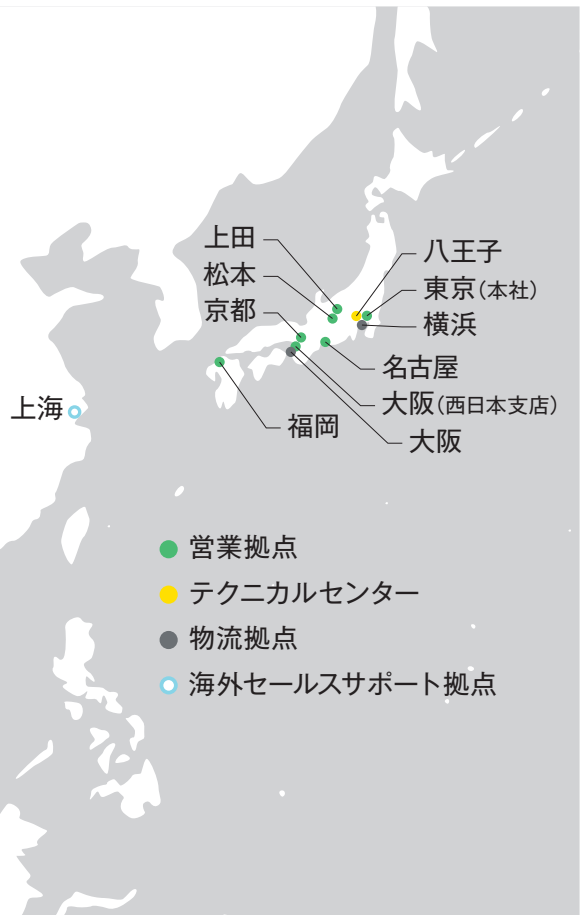

アヴネット株式会社 会社概要

会社概要

会社名	アヴネット株式会社(英文社名 Avnet K.K.)
設立	1983年4月1日
資本金	4億9,000万円
従業員数	520名(国内)
本社所在地	東京都渋谷区恵比寿4丁目20-3 恵比寿ガーデンプレイスタワー 10F
事業内容	半導体、電子部品、組込み電子機器、 情報機器及びソフトウェア等の販売
代表取締役社長	茂木 康元
執行役員	秋山 俊郎、上野 典紀、南里 真、富岡 達哉

沿革

- 1983年 ● 大倉エレクトロニクス設立
- 1998年 ● メメック社が大倉商事より
  大倉エレクトロニクスを買収
- 2005年 ● アヴネット社がメメック社を買収
- 2010年 ● アヴネット社がユニダックスを買収
- 2011年 ● アヴネットEMホールディングス・ジャパン設立
- 2012年 ● アヴネット社がインターニックスを買収
- 2015年 ● 社名をアヴネット・インターニックス株式会社から
  アヴネット株式会社へ変更

サポート体制

アヴネット株式会社は、海外に製造工場を持つお客様のサポート体制も整っています。中国と東南アジアに7つの拠点を置き、日本国内で設計デザインをし、途切れることなく現地のサプライチェーンを一貫してサポートします。当社が創業以来100年に渡り、グローバルで蓄積してきたノウハウを活用し、お客様のグローバル市場における競争力の維持向上を支援します。