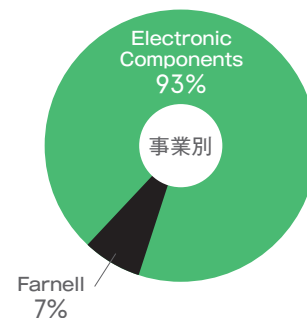

従業員数：
15,000+

拠点国数：
140カ国

エンジニア：
2,000

2024年フォーチュン500：
157位

コミュニティメンバー：
320万+

M&A実績：
1999年以降100社+

AVNET FINANCIALS

FY24 売上高238億ドル