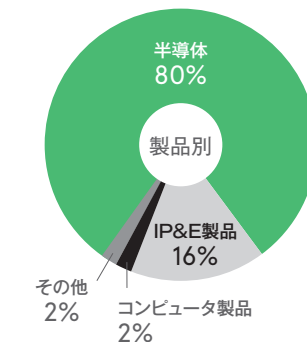

従業員数：
15,000+

拠点国数：
140カ国

エンジニア：
2,000

2024年フォーチュン500：
157位

コミュニティメンバー：
320万+

M&A実績：
1999年以降100社+

AVNET FINANCIALS

FY24 売上高238億ドル