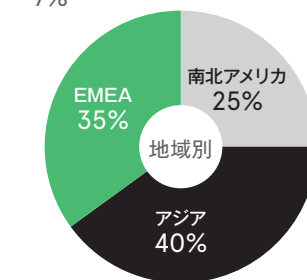

従業員数：
15,000+

拠点国数：
140カ国

エンジニア：
2,000

2024年フォーチュン500：
157位

コミュニティメンバー：
320万+

M&A実績：
1999年以降100社+

AVNET FINANCIALS

FY24 売上高238億ドル